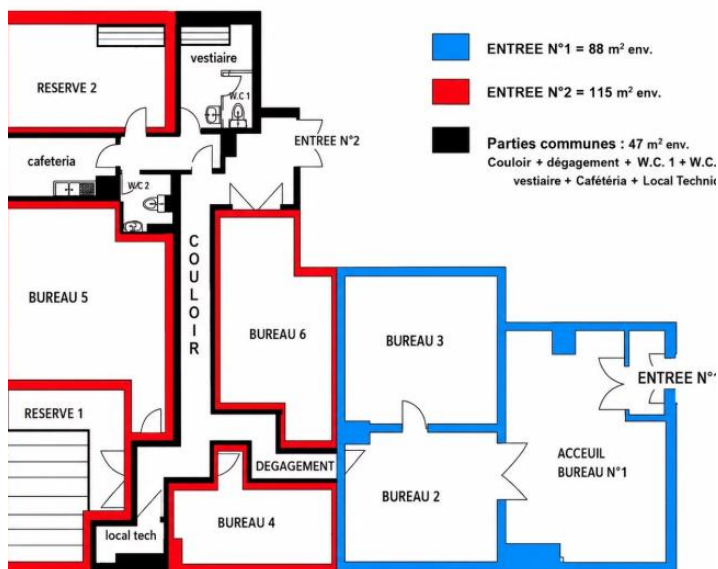

250.00 m²
Surface

6.00
Pièces

Galerie

Informations techniques

Transaction

| | |
|---------------|------------|
| Type | Bureau |
| Référence | 87114380 |
| Charges | N.C |
| Disponibilité | À convenir |

Surfaces

| | |
|-------------------|--------------------|
| Pièces | 6 |
| Surface habitable | 250 m ² |

Bâtiment

| | |
|-------|---|
| Étage | 4 |
|-------|---|
