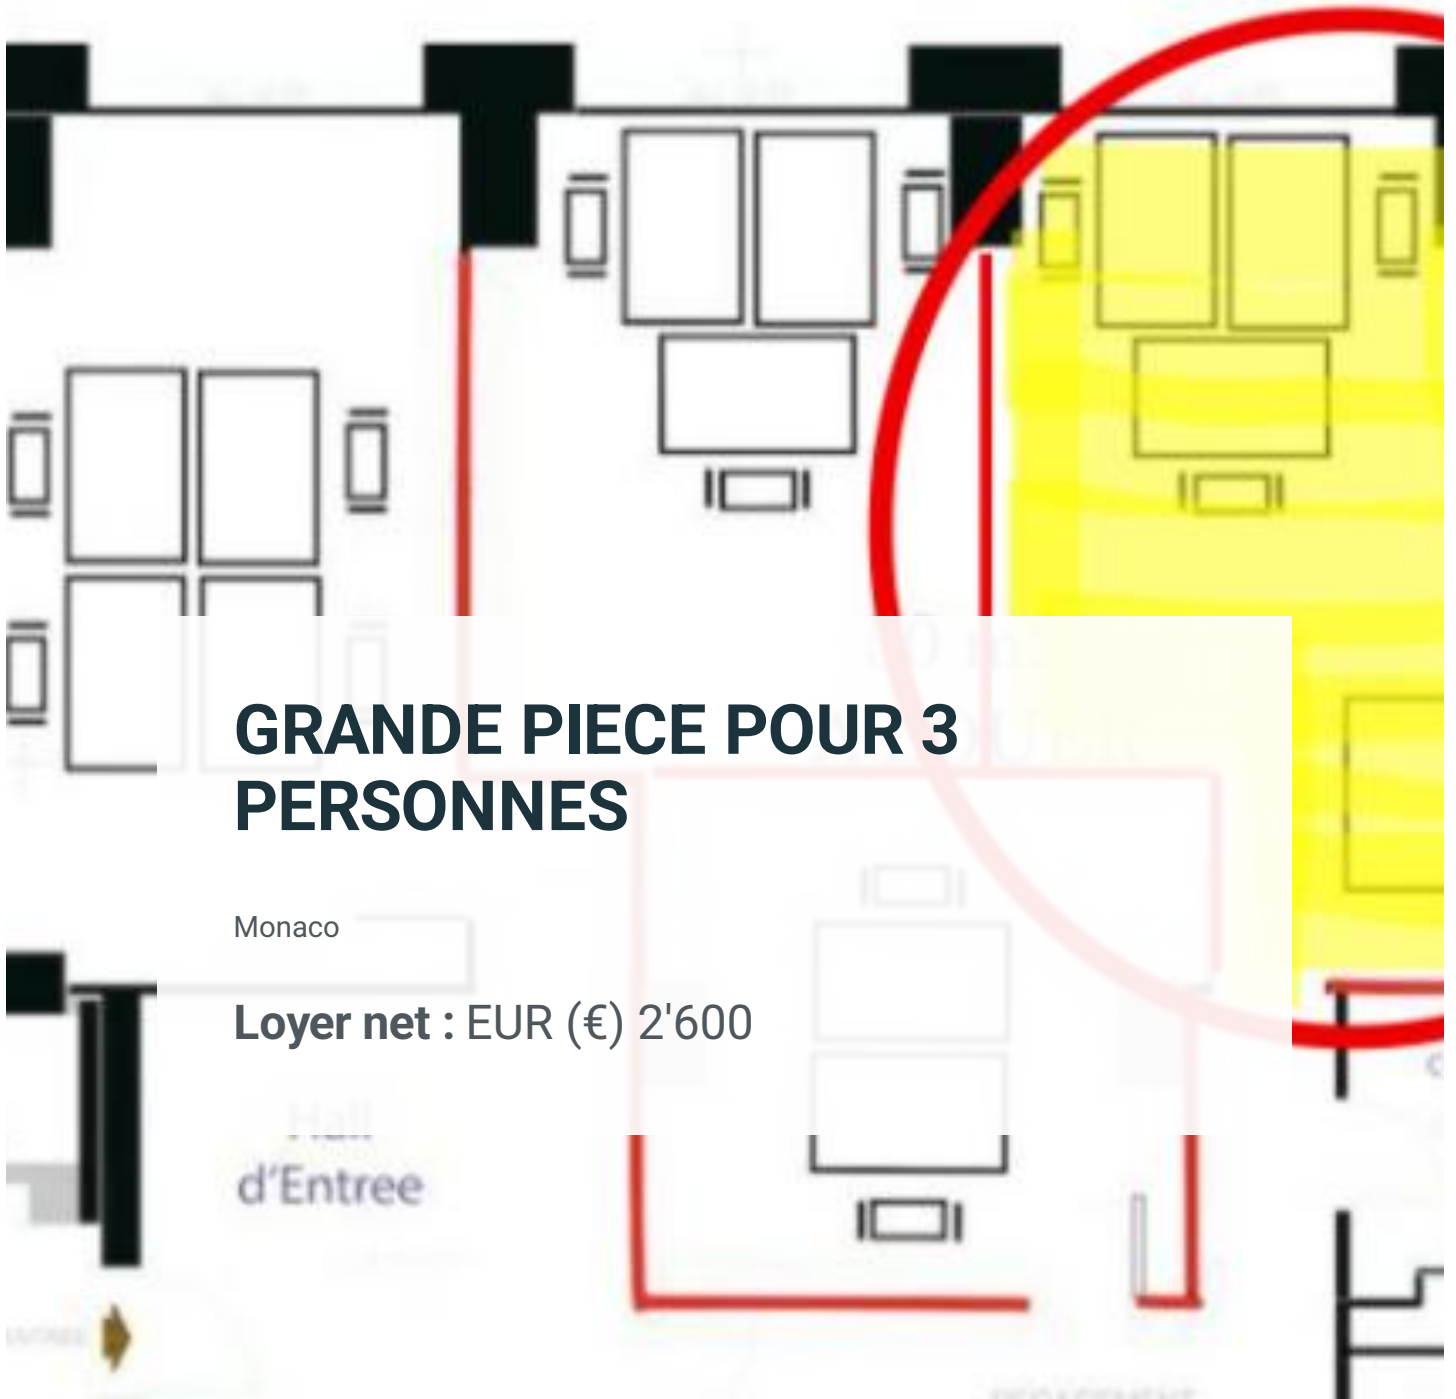

# Présentation

---

PIECE DE 20 M2 POUVANT ACCUEILLIR 3 POSTES DE TRAVAIL

TOILETTES HOMMES, FEMMES, UNE CUISINE EN USAGE PARTAGES AINSI QU UN JARDIN DE 130 M2

LE BUREAU EST PRE-CABLE POUR TELEPHONE, INTERNET, ELECTRCITE POUR 5 POSTES DE TRAVAIL