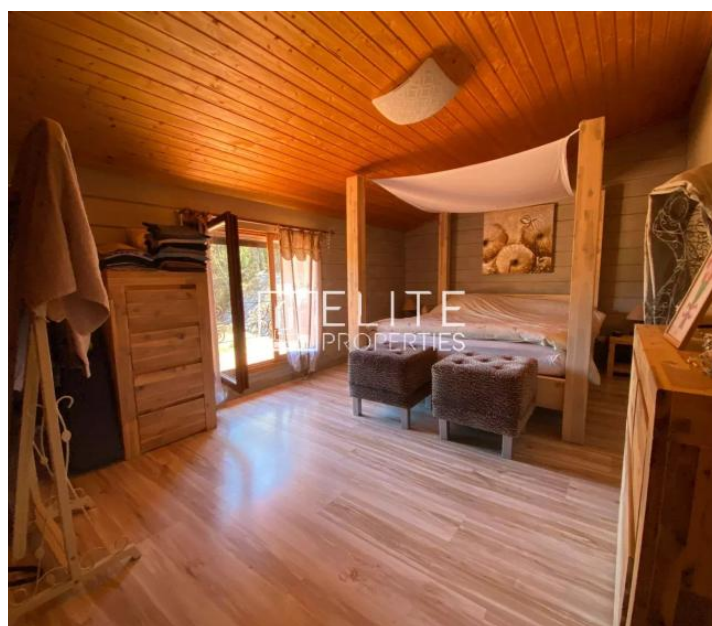

Galerie

Informations techniques

Transaction

Type	Maison/Villa
Référence	86905047
Disponibilité	À convenir

Surfaces

Pièces	8
Chambres	6
Salle de bain	2
Surface habitable	212 m²

Bâtiment

Construction	2009

Diagnostic de performance énergétique (DPE)