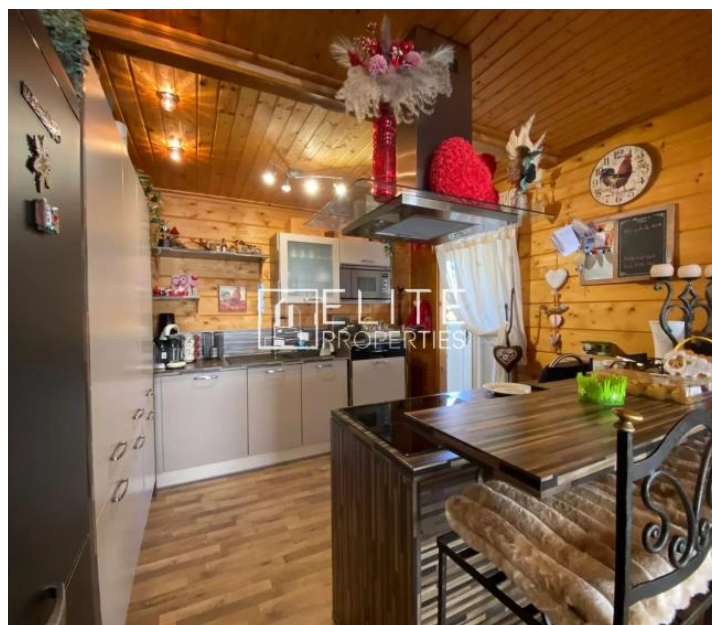

# Présentation

---

Dans un environnement naturel exceptionnel, au calme total, découvrez cette belle maison en bois située à Andon, à proximité de Gréolières-les-Neiges. La propriété développe environ 211 m<sup>2</sup> habitables : -Maison principale de 181 m<sup>2</sup> (8 pièces) comprenant 6 chambres dont 3 suites avec salle d'eau, ainsi qu'une quatrième salle d'eau, un vaste séjour aux beaux volumes avec une belle cuisine ouverte, et un espace supplémentaire aménagé offrant de nombreuses possibilités -Dépendance de 30 m<sup>2</sup> avec mezzanine (2/3 pièces), idéale pour de la location saisonnière à la semaine Implantée sur un terrain de 1510 m<sup>2</sup>, elle bénéficie d'une vue dégagée sur les collines et la forêt, sans vis-à-vis direct, sur un terrain piscinable. Stationnement très aisé avec carport (3 véhicules) et nombreux emplacements. Maison en très bon état général, chauffage par poêle à granulés (électrique en complément). Idéal résidence principale, secondaire ou projet locatif.

# Galerie