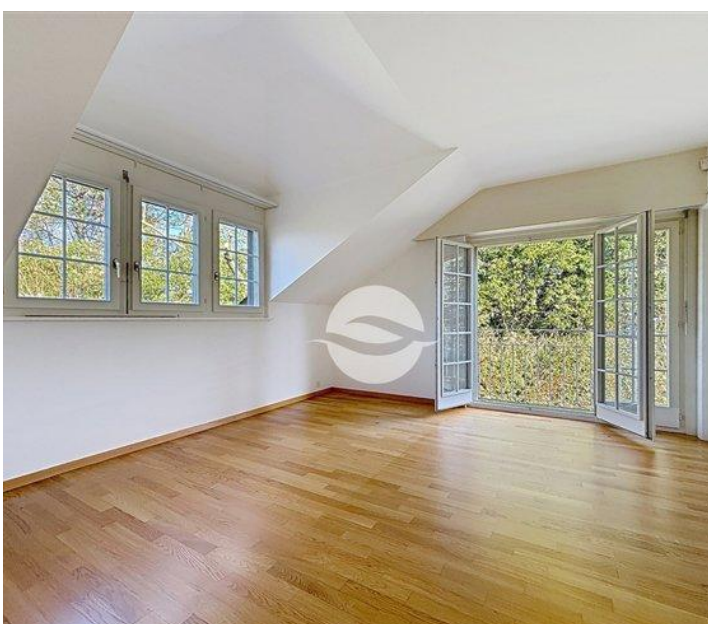

Hervorragende luxuriöse Doppelvilla von 7,5 Fuß mit Festmachboje

Hermance

Loyer net : CHF 8'000.-

Présentation

7.50
Pièces

Galerie

Informations techniques

Transaction

Type	Maison/Villa
Charges	N.C
Disponibilité	À convenir

Surfaces

Pièces	7.5
Surface du terrain	900 m ²

Bâtiment

Construction	1984
--------------	------
