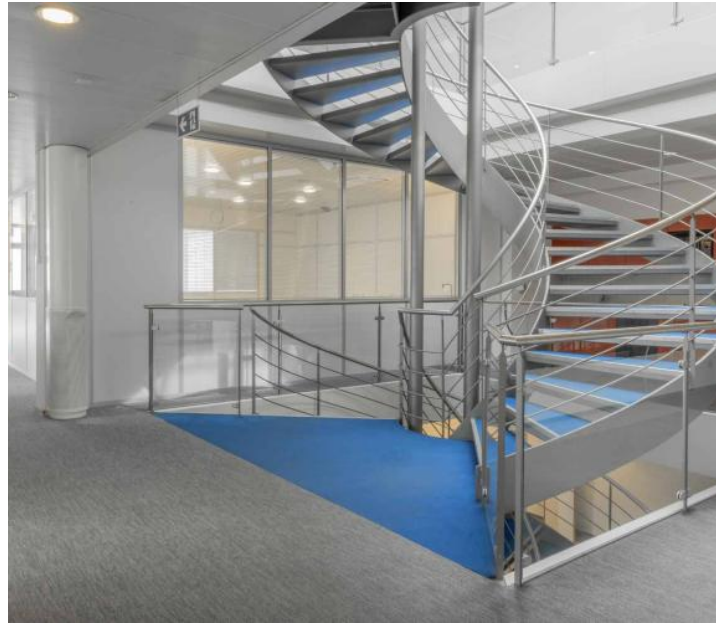

## À LOUER – BÂTIMENT MULTIFONCTIONNEL DE 3 NIVEAUX À MEYRIN

Découvrez ce bâtiment moderne et fonctionnel idéalement situé au cœur de la zone industrielle de Meyrin. Avec environ 1'000 m<sup>2</sup> par étage, cet espace plug & play est prêt à accueillir vos activités dans un cadre professionnel et accessible.

### Caractéristiques principales :

- Superficie totale : ~3'000 m<sup>2</sup> (1'000 m<sup>2</sup> par niveau).
- Polyvalence : Les surfaces peuvent être aménagées en bureaux, laboratoires et/ou ateliers.
- Flexibilité d'occupation : Conçu pour un mono-locataire, mais divisible selon vos besoins.
- Accueil soigné : Bel espace d'accueil pour vos visiteurs.
- Accessibilité interne : Escalier central desservant les 3 niveaux.
- Commodités pratiques :
  - 2 coins cuisine pour le confort de vos collaborateurs.
  - Zones dédiées pour stockage et archivage.
  - Accès facile pour camionnettes, idéal pour la logistique.

# Galerie