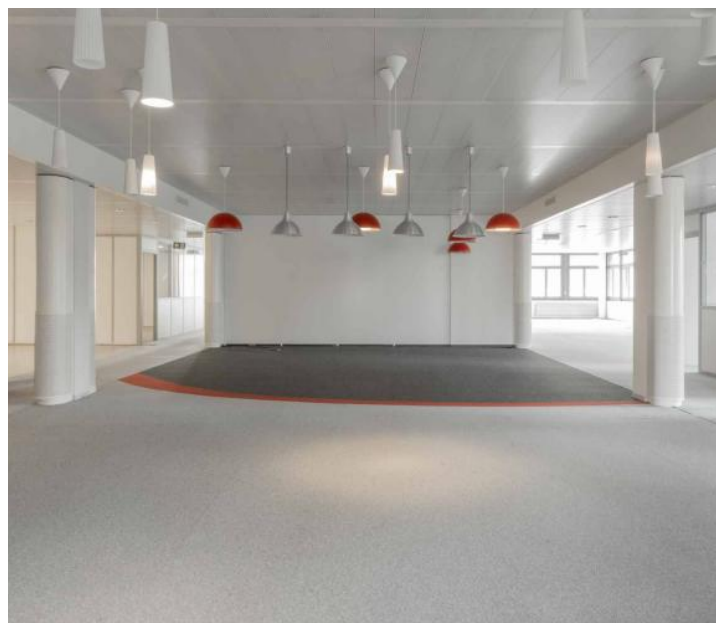

### Caractéristiques principales :

- Superficie totale : ~3'000 m<sup>2</sup> (1'000 m<sup>2</sup> par niveau).
- Polyvalence : Les surfaces peuvent être aménagées en bureaux, laboratoires et/ou ateliers.
- Flexibilité d'occupation : Conçu pour un mono-locataire, mais divisible selon vos besoins.
- Accueil soigné : Bel espace d'accueil pour vos visiteurs.
- Accessibilité interne : Escalier central desservant les 3 niveaux.
- Commodités pratiques :
  - 2 coins cuisine pour le confort de vos collaborateurs.
  - Zones dédiées pour stockage et archivage.
  - Accès facile pour camionnettes, idéal pour la logistique.

# Galerie