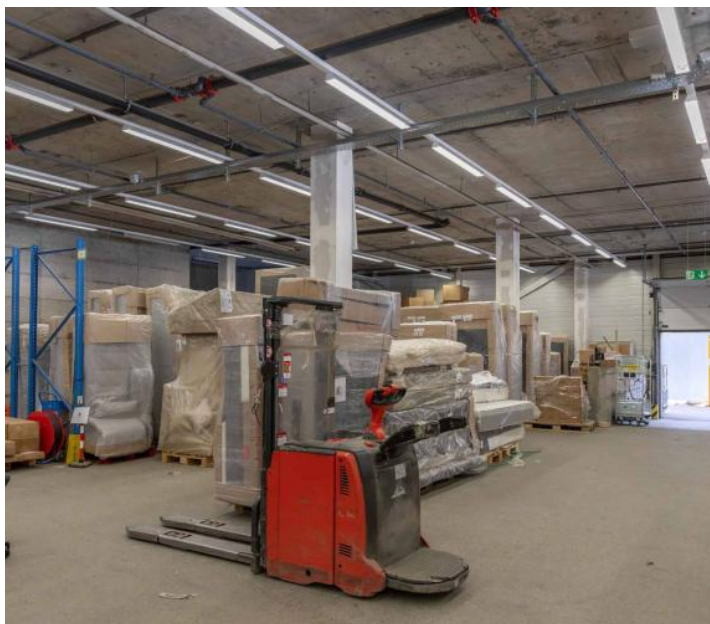

# Présentation

---

Nous proposons à la location une surface d'atelier exceptionnelle de 389 m<sup>2</sup> située dans un bâtiment moderne et entièrement équipé, en plein cœur de Genève.

À seulement quelques minutes de l'autoroute et des principaux axes routiers, cette opportunité rare offre des prestations uniques sur le marché genevois.

Caractéristiques du bâtiment :

5 quais de chargement avec plateformes élévatrices pour faciliter vos opérations logistiques.

Accès direct au rail pour des livraisons rapides et efficaces.

Monte-charges de grande capacité disponibles pour la manutention de marchandises volumineuses.

Charge supportée par la dalle variant entre 1,5 tonnes et 500 kg selon les surfaces et étages.

Ce bien est idéal pour les entreprises cherchant une surface d'atelier moderne et fonctionnelle, à proximité immédiate du centre-ville.

# Galerie