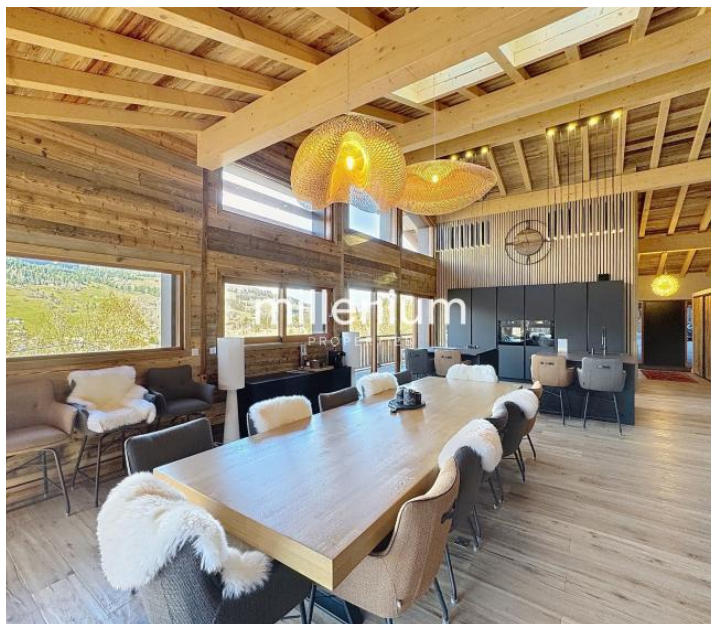

Galerie

Informations techniques

Transaction

Type	Maison/Villa
Référence	MC 2293/3
Disponibilité	À convenir

Surfaces

Pièces	7
Chambres	6
Salle de bain	6
Surface habitable	270 m²
Surface du terrain	2601 m²