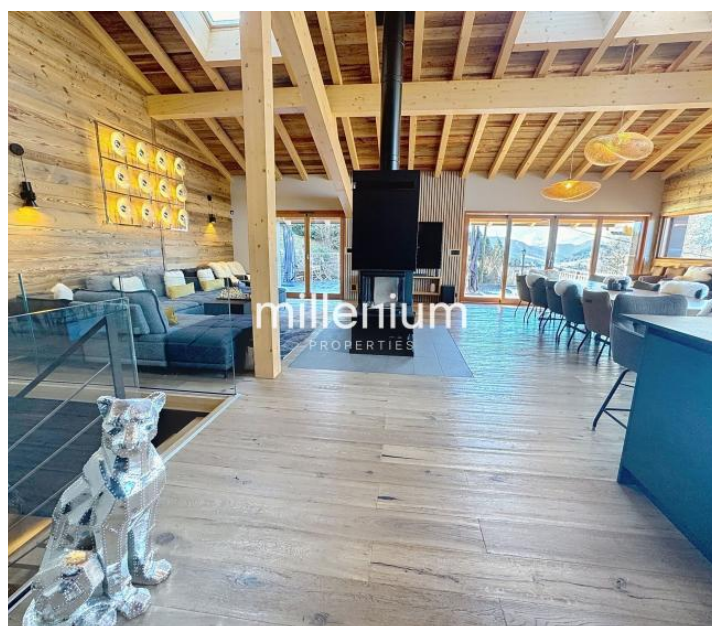

Galerie

Informations techniques

Transaction

Type	Maison/Villa
Référence	MC 2293/3
Disponibilité	À convenir

Surfaces

Pièces	7
Chambres	6
Salle de bain	6
Surface habitable	270 m²
Surface du terrain	2601 m²