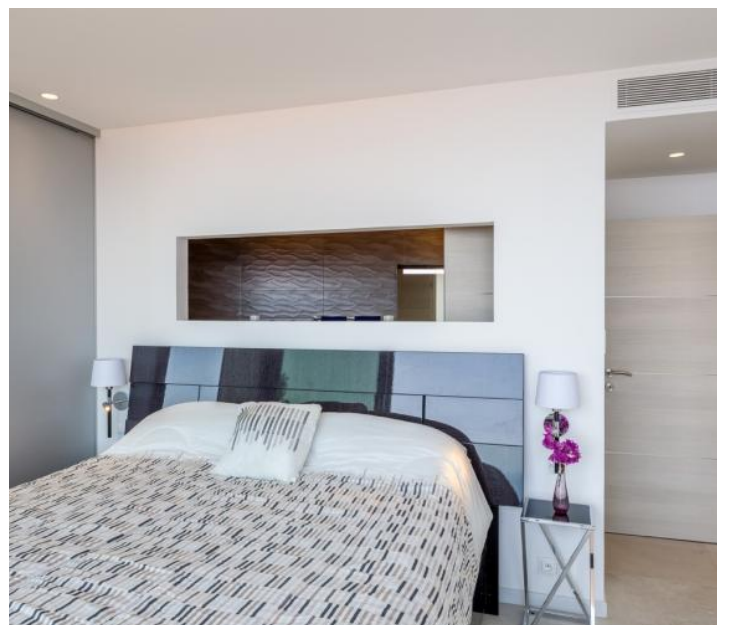

Galerie

Informations techniques

Transaction

Type	Maison/Villa
Référence	LSA-01-23
Charges	N.C
Disponibilité	À convenir

Surfaces

Pièces	5
Chambres	5
Salle de bain	5
Surface habitable	365 m²
Surface du terrain	850 m²